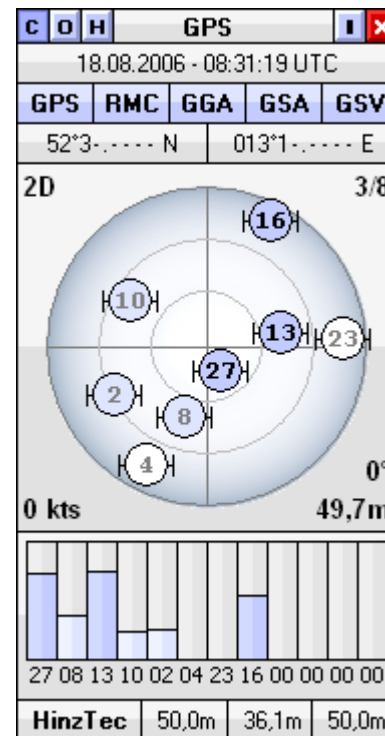

RoyalTek – SIRF-II Chipsatz