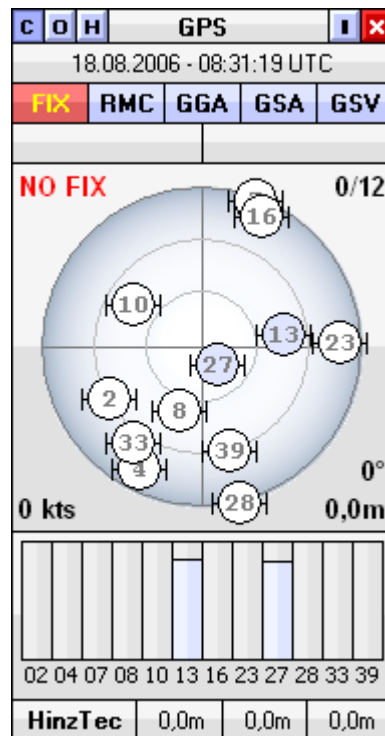

Alle Daten wurden zur gleichen Zeit ermittelt und die verschiedenen GPS Empfänger befanden sich an der gleichen Position.
Es war keine freie Sicht zum Himmel vorhanden was erschwerte Bedingungen bedeutet.
Bevor die Daten ermittelt wurden lagen alle Empfänger 20min an dieser Position.

GARMIN – eTrex VISTA

RoyalTek – SIRF-II Chipsatz

Navilock – SIRF-III Chipsatz